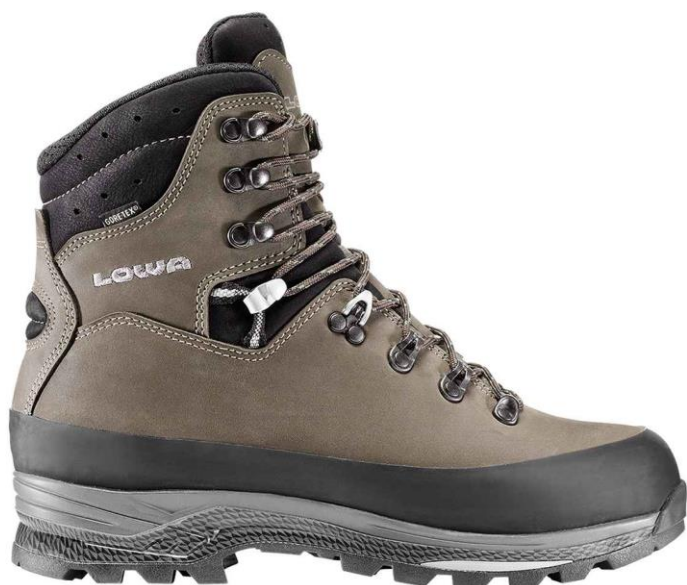

LOWA

simply more...

www.lowa.de

Tibet GTX®

Obermaterial	Nubuk
Futter	GORE-TEX®
Sohle	Vibram® Masai, neu beschlbar
Gewicht	1800 g/Paar Gr. 8
Größen	UK 6 - 13
Steigeisen	Riemen/Frontkorb

sepia/schwarz 210680 5599

Vibram® Masai

- „Climbing Zone“ an der Sohlenspitze
- hinterschnittene Absatzfront für Grip beim Bergabgehen
- grobe Brems- und Abstoßstollen
- exzellente Griffigkeit auf allen Untergründen durch selbstreinigendes Bergschuhprofil